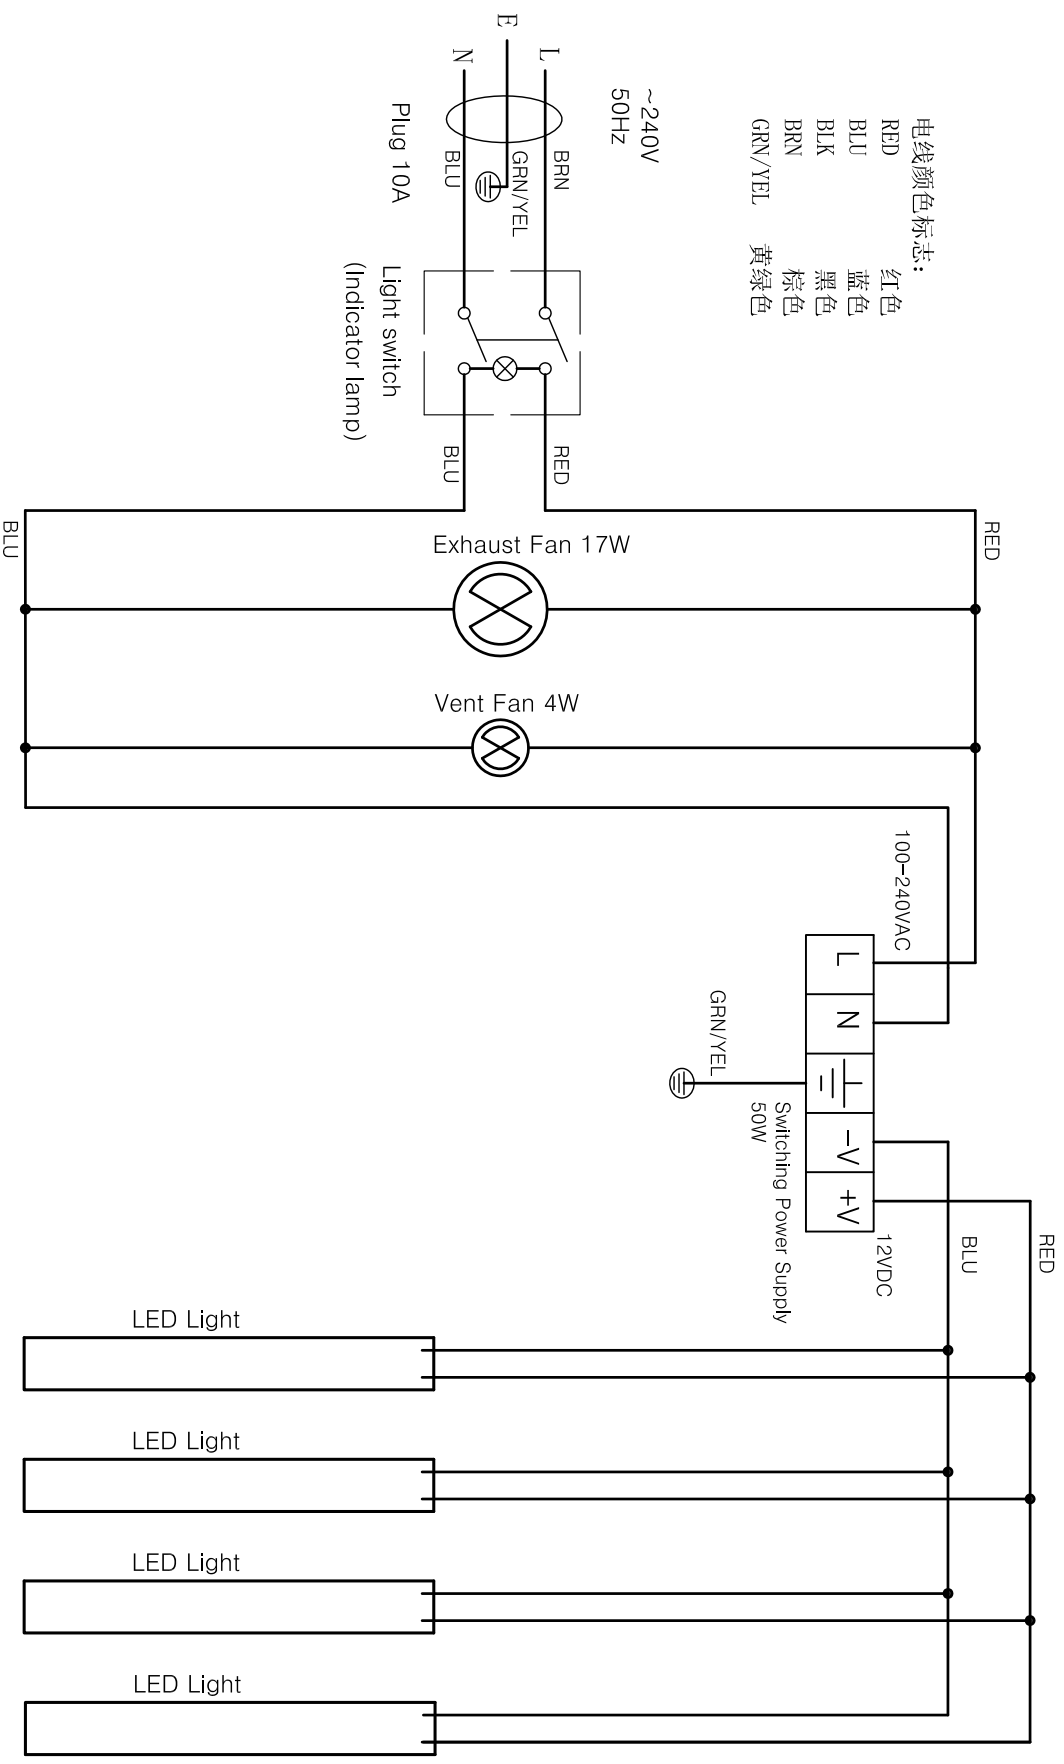

电线颜色标志:
 RED 红色
 BLU 蓝色
 BLK 黑色
 BRN 棕色
 GRN/YEL 黄绿色

~240V
 50Hz

English	中文
Plug	插头
Light switch (Indicator lamp)	照明开关 (带指示灯)
LED Light	LED 灯条
Switching power supply	开关电源
Exhaust Fan	排气风扇
Vent Fan	散热风扇